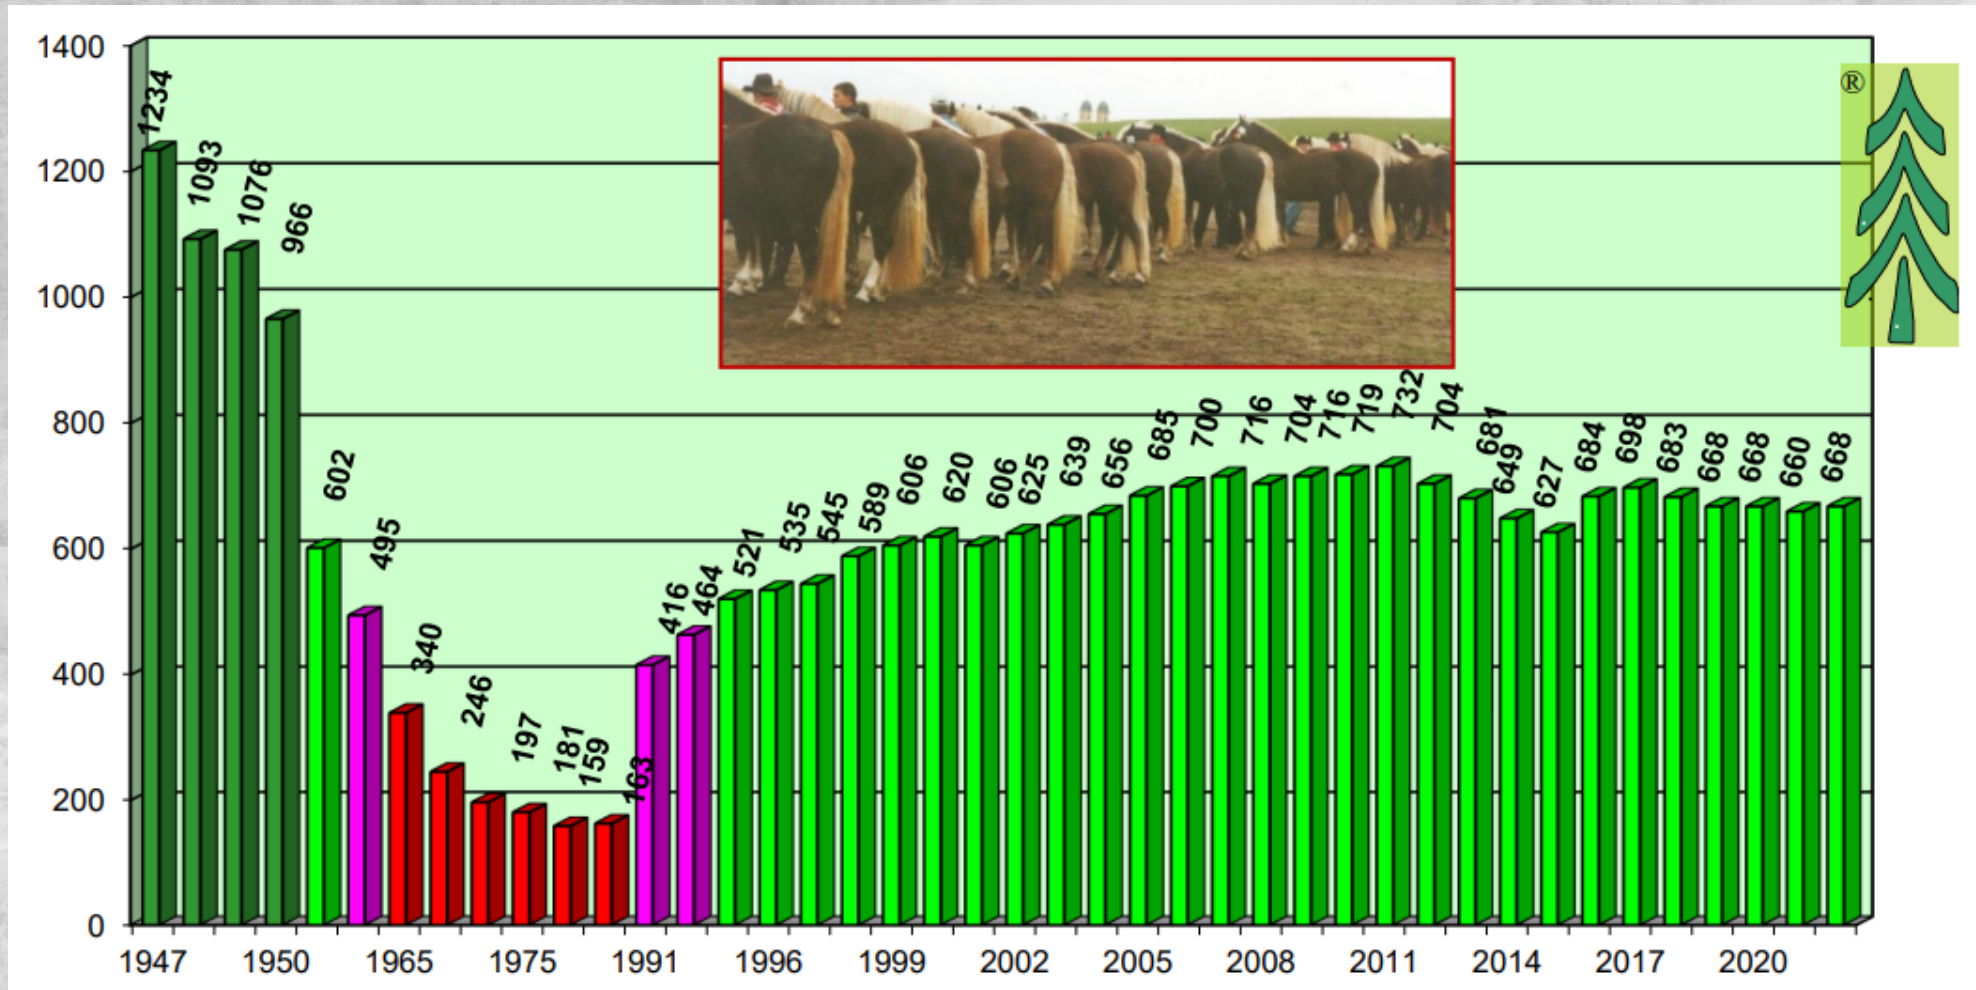

Rasseportrait Schwarzwälder Kaltblut

Forum der Pferdestäken – Freilichtmuseum Beuren

03. September 2023

Simon Blattert

Zur Person

- Simon Blattert
 - Bonndorf im Schwarzwald
 - 33 Jahre, verheiratet, 3 Kinder
 - M.Sc. Agrarwissenschaften
- Landwirtschaft
 - GbR mit meinem Bruder Daniel
 - Grünland + Ackerbau
 - Milchvieh, Legehennen
 - Schwarzwälder Zucht

Geschichte - Entstehung der Pferderasse Schwarzwälder Kaltblüter

- durch bäuerliche Nutzung
- Angepasst an die geografischen Gegebenheiten
- Keine einheitliche Grundlage: versch. Pferderassen wurden mit dem Wälderpferd eingekreuzt.
- 1896 Gründung der Schwarzwälder Pferdezüchtgenossenschaft
- Ziel: Erhaltung und Weiterentwicklung des SchwK.

Weiterentwicklung der Schwarzwälder Pferdezucht

Quelle: PZV BW, Manfred Weber

Wichtige Kriterien des Zuchtprogramms

- Definition der Ursprungsgrundsätze/ Festlegung der Selektionsmerkmale
- Ausrichtung des Zuchtziels an Markterfordernissen, Erhaltung rassetypischer Eigenschaften (Erhaltungszuchtprogramm)
- Vermeidung weiterer Inzucht, Erhaltung genetischer Vielfalt
- Erhaltung der „Braunen, Schimmel und Rappen“
- Zusammenarbeit mit traditionellen Herkunftsregionen

Zuchtziel

Größe	Stuten 148 – 156 cm Stockmaß Hengste bis 160 cm Stockmaß
Farben	Fuchs bis Dunkelfuchs, einige wenige Braune, Schimmel und Rappen
Körper	Kopf: kurz, trocken, markant, ausdrucksvolles Auge Hals: kräftig, gut aufgesetzt Körper: leicht bis mittelrahmig, schräge Schulter, breite, stark bemuskelte Kruppe
Fundament	korrekt, trocken, kräftige klare Gelenke, harte Hufe
Bewegungsablauf	raumgreifende Gänge
Einsatzbereich	Freizeitreiten und -fahren, Land- und Forstwirtschaft
Besondere Merkmale	gutmütig, zugstark, robust,