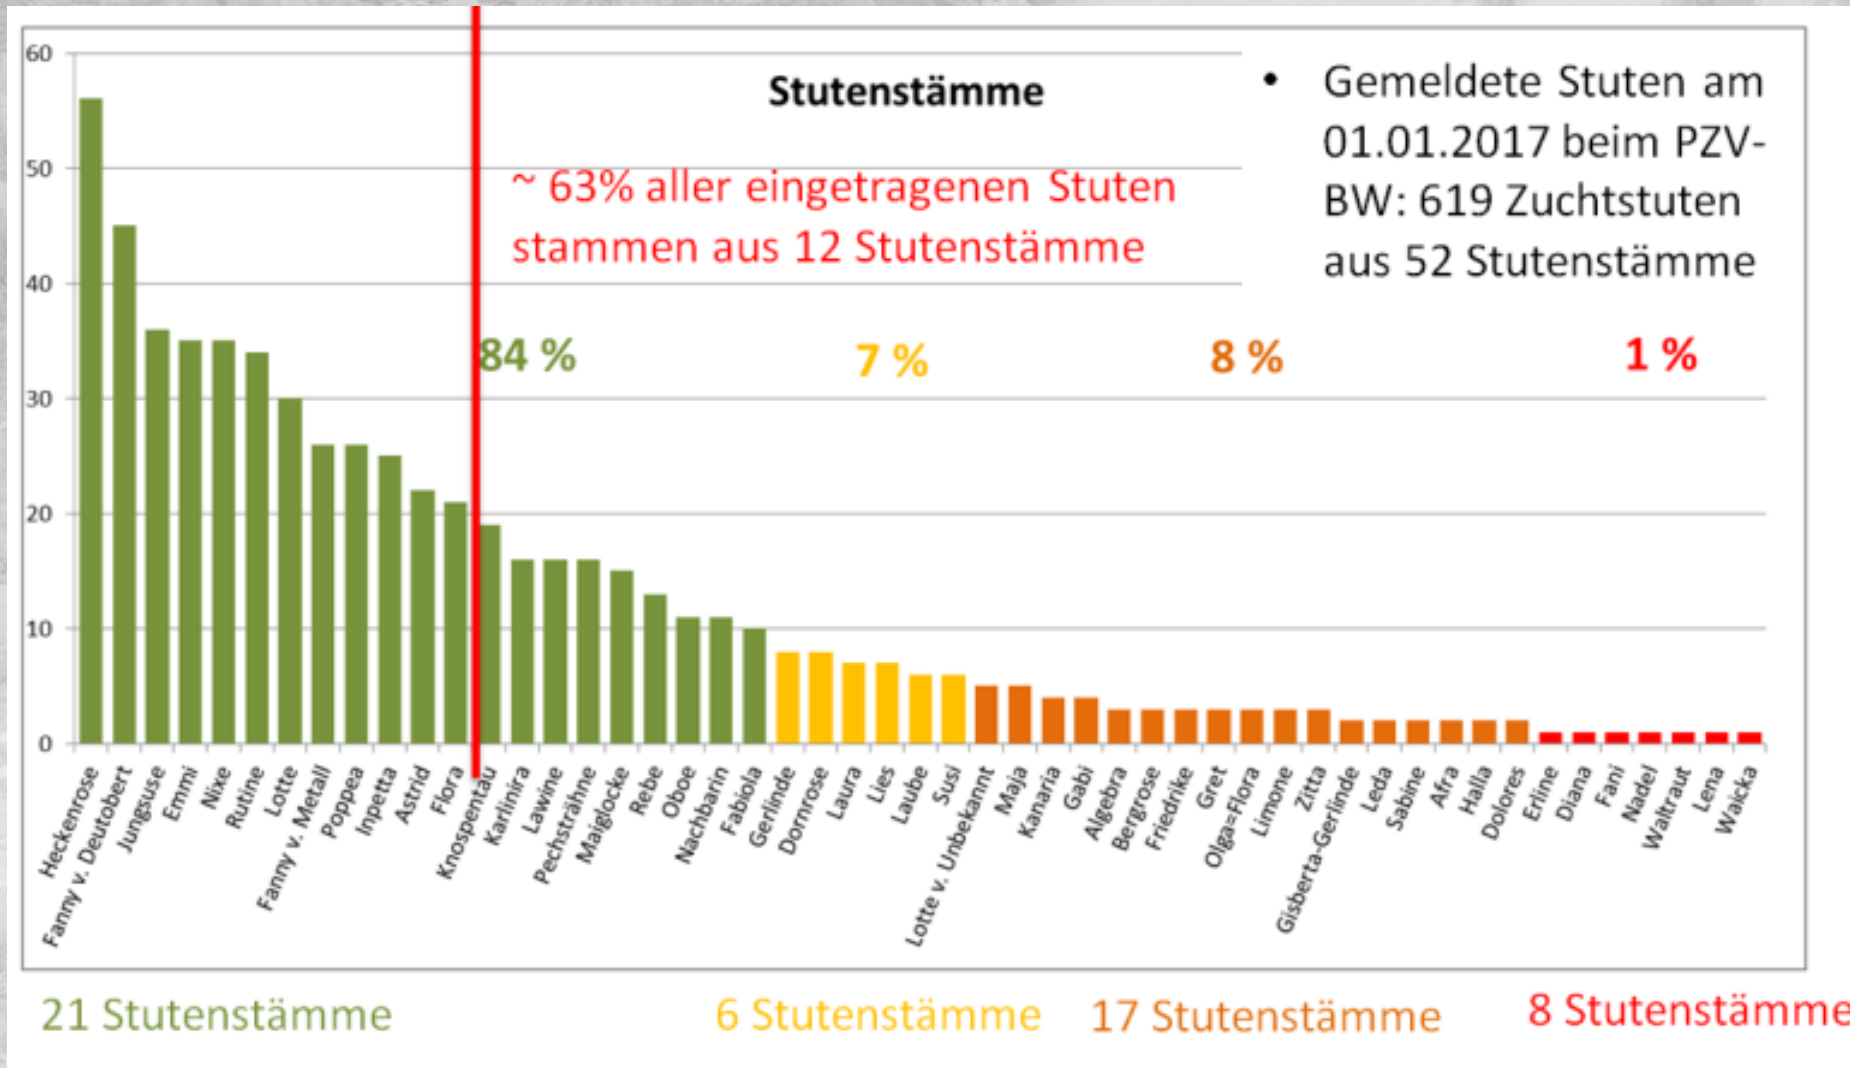

Geschichte - Entstehung der Pferderasse Schwarzwälder Kaltblüter

- durch bäuerliche Nutzung
- Angepasst an die geografischen Gegebenheiten
- Keine einheitliche Grundlage: versch. Pferderassen wurden mit dem Wälderpferd eingekreuzt.
- 1896 Gründung der Schwarzwälder Pferdezüchtgenossenschaft
- Ziel: Erhaltung und Weiterentwicklung des SchwK.

Weiterentwicklung der Schwarzwälder Pferdezucht

Quelle: PZV BW, Manfred Weber

Wichtige Kriterien des Zuchtprogramms

- Definition der Ursprungsgrundsätze/ Festlegung der Selektionsmerkmale
- Ausrichtung des Zuchtziels an Markterfordernissen, Erhaltung rassetypischer Eigenschaften (Erhaltungszuchtprogramm)
- Vermeidung weiterer Inzucht, Erhaltung genetischer Vielfalt
- Erhaltung der „Braunen, Schimmel und Rappen“
- Zusammenarbeit mit traditionellen Herkunftsregionen

Zuchtziel

Größe	Stuten 148 – 156 cm Stockmaß Hengste bis 160 cm Stockmaß
Farben	Fuchs bis Dunkelfuchs, einige wenige Braune, Schimmel und Rappen
Körper	Kopf: kurz, trocken, markant, ausdrucksvolles Auge Hals: kräftig, gut aufgesetzt Körper: leicht bis mittelrahmig, schräge Schulter, breite, stark bemuskelte Kruppe
Fundament	korrekt, trocken, kräftige klare Gelenke, harte Hufe
Bewegungsablauf	raumgreifende Gänge
Einsatzbereich	Freizeitreiten und -fahren, Land- und Forstwirtschaft
Besondere Merkmale	gutmütig, zugstark, robust,

Farbenvielfalt

Vermeidung von Inzucht - 7 Hengstlinien

Vermeidung von Inzucht - Stutenlinien

Zuchtprogramm

- **Selektionsmerkmale:**
- Größe, Brustumfang, Röhrenumfang,
- Rasse-, Geschlechtstyp
- Körperbau
- Korrektheit Fundament
- Schritt, Trab,
- Gesamteindruck
- Interieur
- Gesundheit
- Notenskala 1-10